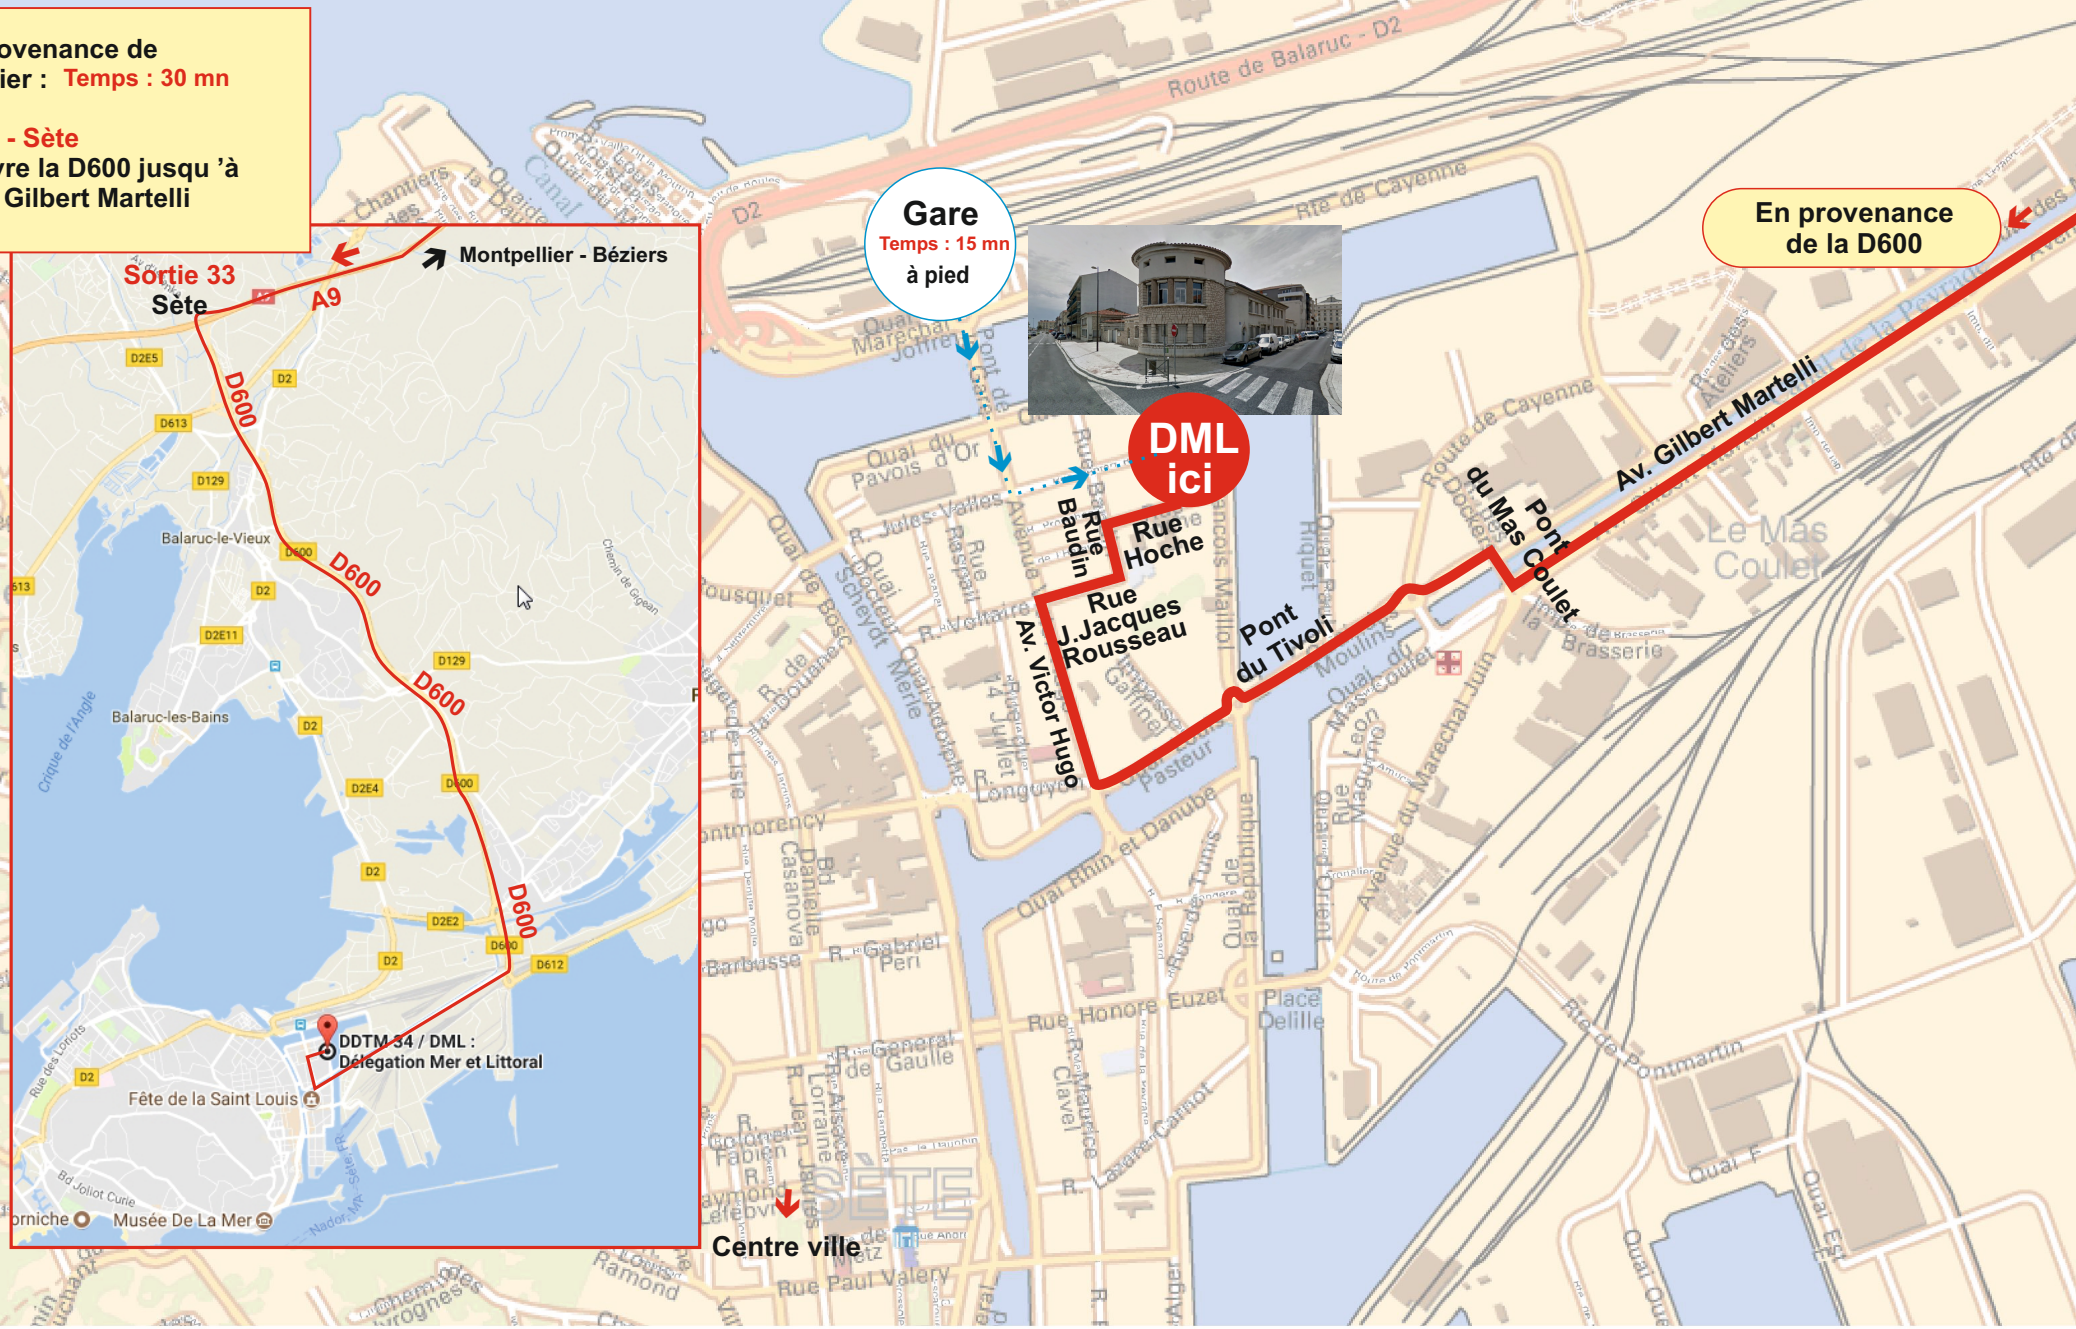

PLAN D'ACCÈS A LA DÉLÉGATION MER ET LITTORAL (DML)

Direction départementale des territoires et de la mer de l'Hérault

DML - 4 rue Hoche - BP 472
34207 Sète Cedex

04 34 46 60 00

ddtm-dml@herault.gouv.fr

www.herault.gouv.fr

**A9 en provenance de
Montpellier : Temps : 30 mn**

**sortie 33 - Sète
puis suivre la D600 jusqu'à
l'avenue Gilbert Martelli**

**En provenance
de la D600**

Gare
Temps : 15 mn
à pied

**DML
ici**

Centre ville